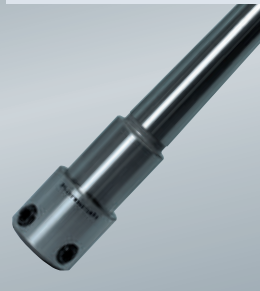

Zubehör Accessories

471-473, 476

Lastdrehzahl Speed full load

Getriebestufen
Gear stages

1 = 450 min⁻¹

Die angegebenen maximalen Durchmesser / Schnitttiefen der Kernbohrmaschinen, können wir nur mit **original** Karnasch Bohrwerkzeugen garantieren.
The specified maximum diameter / cutting depths of the magnetic hole cutting machines, can only be guaranteed with **original** Karnasch drilling tools.

* Die Maschine wird standardmäßig mit Aufnahme Schnitttiefe 55 mm geliefert. Maximale Schnitttiefe 110 mm ist mit dieser Aufnahme möglich. Zubehör dafür siehe 2-teilige Auswerferstifte. Bei Schnitttiefen über 110 mm fragen Sie uns an.

* The machines are supplied as standard with a 55 mm cutting depth holder. Maximum cutting depths of 110 mm is possible with this holder. See accessories 2-part ejector pins. For cutting depths more than 110 mm please ask us.